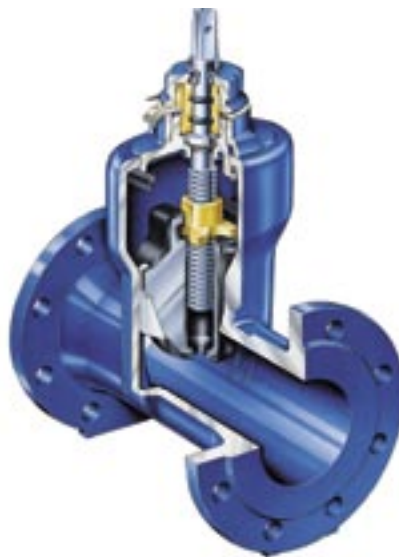

### Compleet programma

Het brede scala aan materialen bestaat, naast de stalen en gietijzeren leidingen, uit verschillende soorten appendages. ODS levert tevens pendelstukken, pas- en uitbouwstukken en koppelingen naar wens. Daarnaast kunnen wij deze materialen voorzien van een voor drinkwater geschikte coating.

Dubbel excentrische vlinderkleppen in verschillende uitvoeringen

Schuifafsluiters met drukdragend deksel

**Meer informatie:** Wilt u meer weten over de producten van NUTS-Infratechniek of over ons overige assortiment, neem dan contact op met (uw contactpersoon bij) ODS.