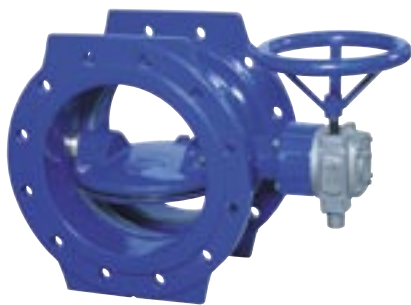

**ODS**

klöckner & co multi metal distribution

Bij de aanleg van transport- en distributieleidingen voor drinkwater is ODS bij uitstek de juiste leverancier. Wij zoeken voor u naar de juiste economische en technische oplossingen voor een betrouwbaar drinkwaternet. Vakkundig personeel staat tot uw beschikking om aan uw wensen te voldoen.

### Compleet programma

Het brede scala aan materialen bestaat, naast de stalen en gietijzeren leidingen, uit verschillende soorten appendages. ODS levert tevens pendelstukken, pas- en uitbouwstukken en koppelingen naar wens. Daarnaast kunnen wij deze materialen voorzien van een voor drinkwater geschikte coating.

Dubbel excentrische vlinderkleppen in verschillende uitvoeringen

Schuifafsluiters met drukdragend deksel

**Meer informatie:** Wilt u meer weten over de producten van NUTS-Infratechniek of over ons overige assortiment, neem dan contact op met (uw contactpersoon bij) ODS.